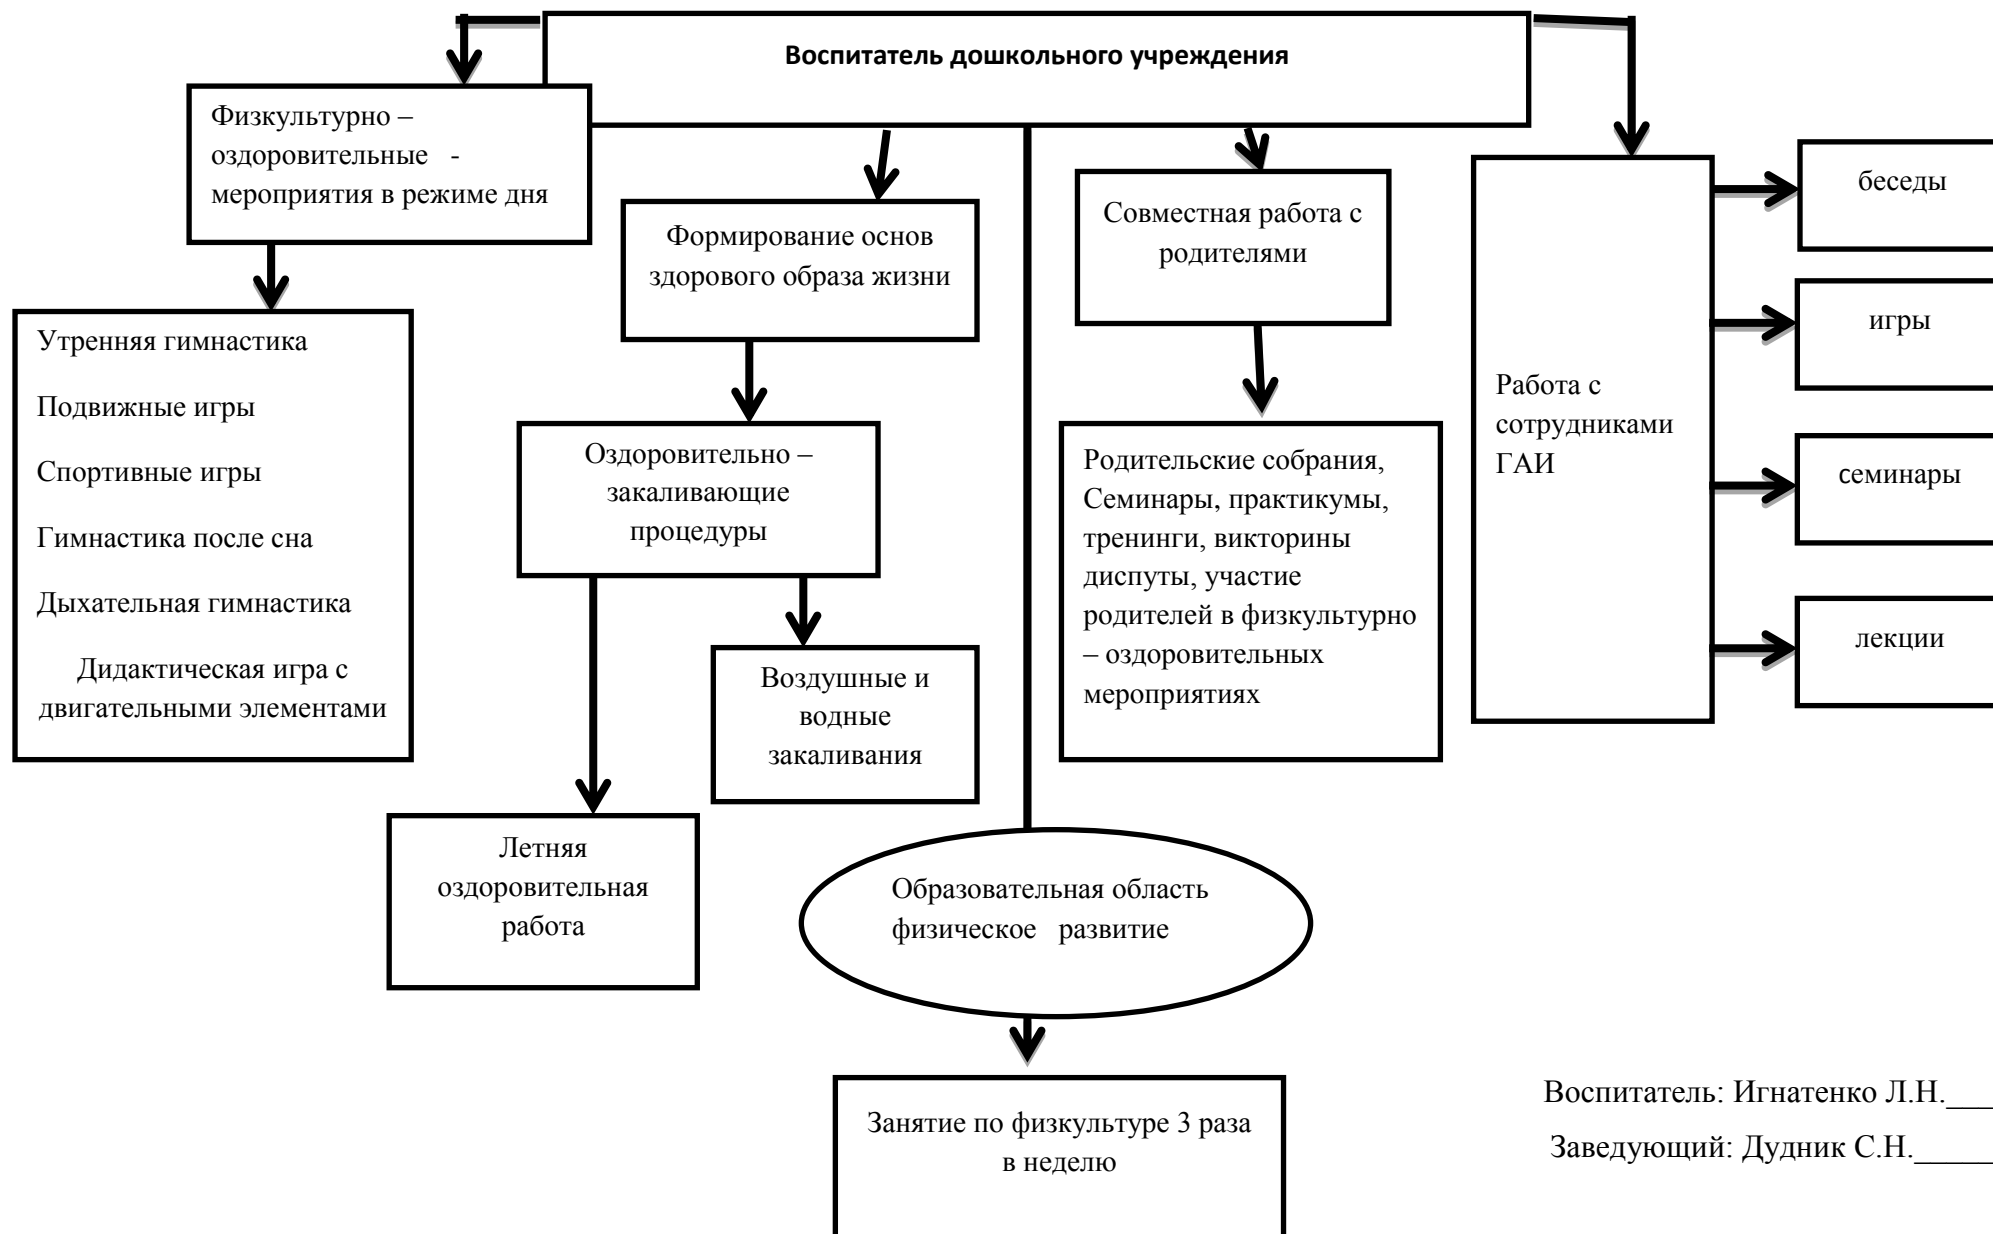

Схема «Работа воспитателя по охране жизни и здоровья воспитанников»

Воспитатель: Игнатенко Л.Н. _____

Заведующий: Дудник С.Н. _____